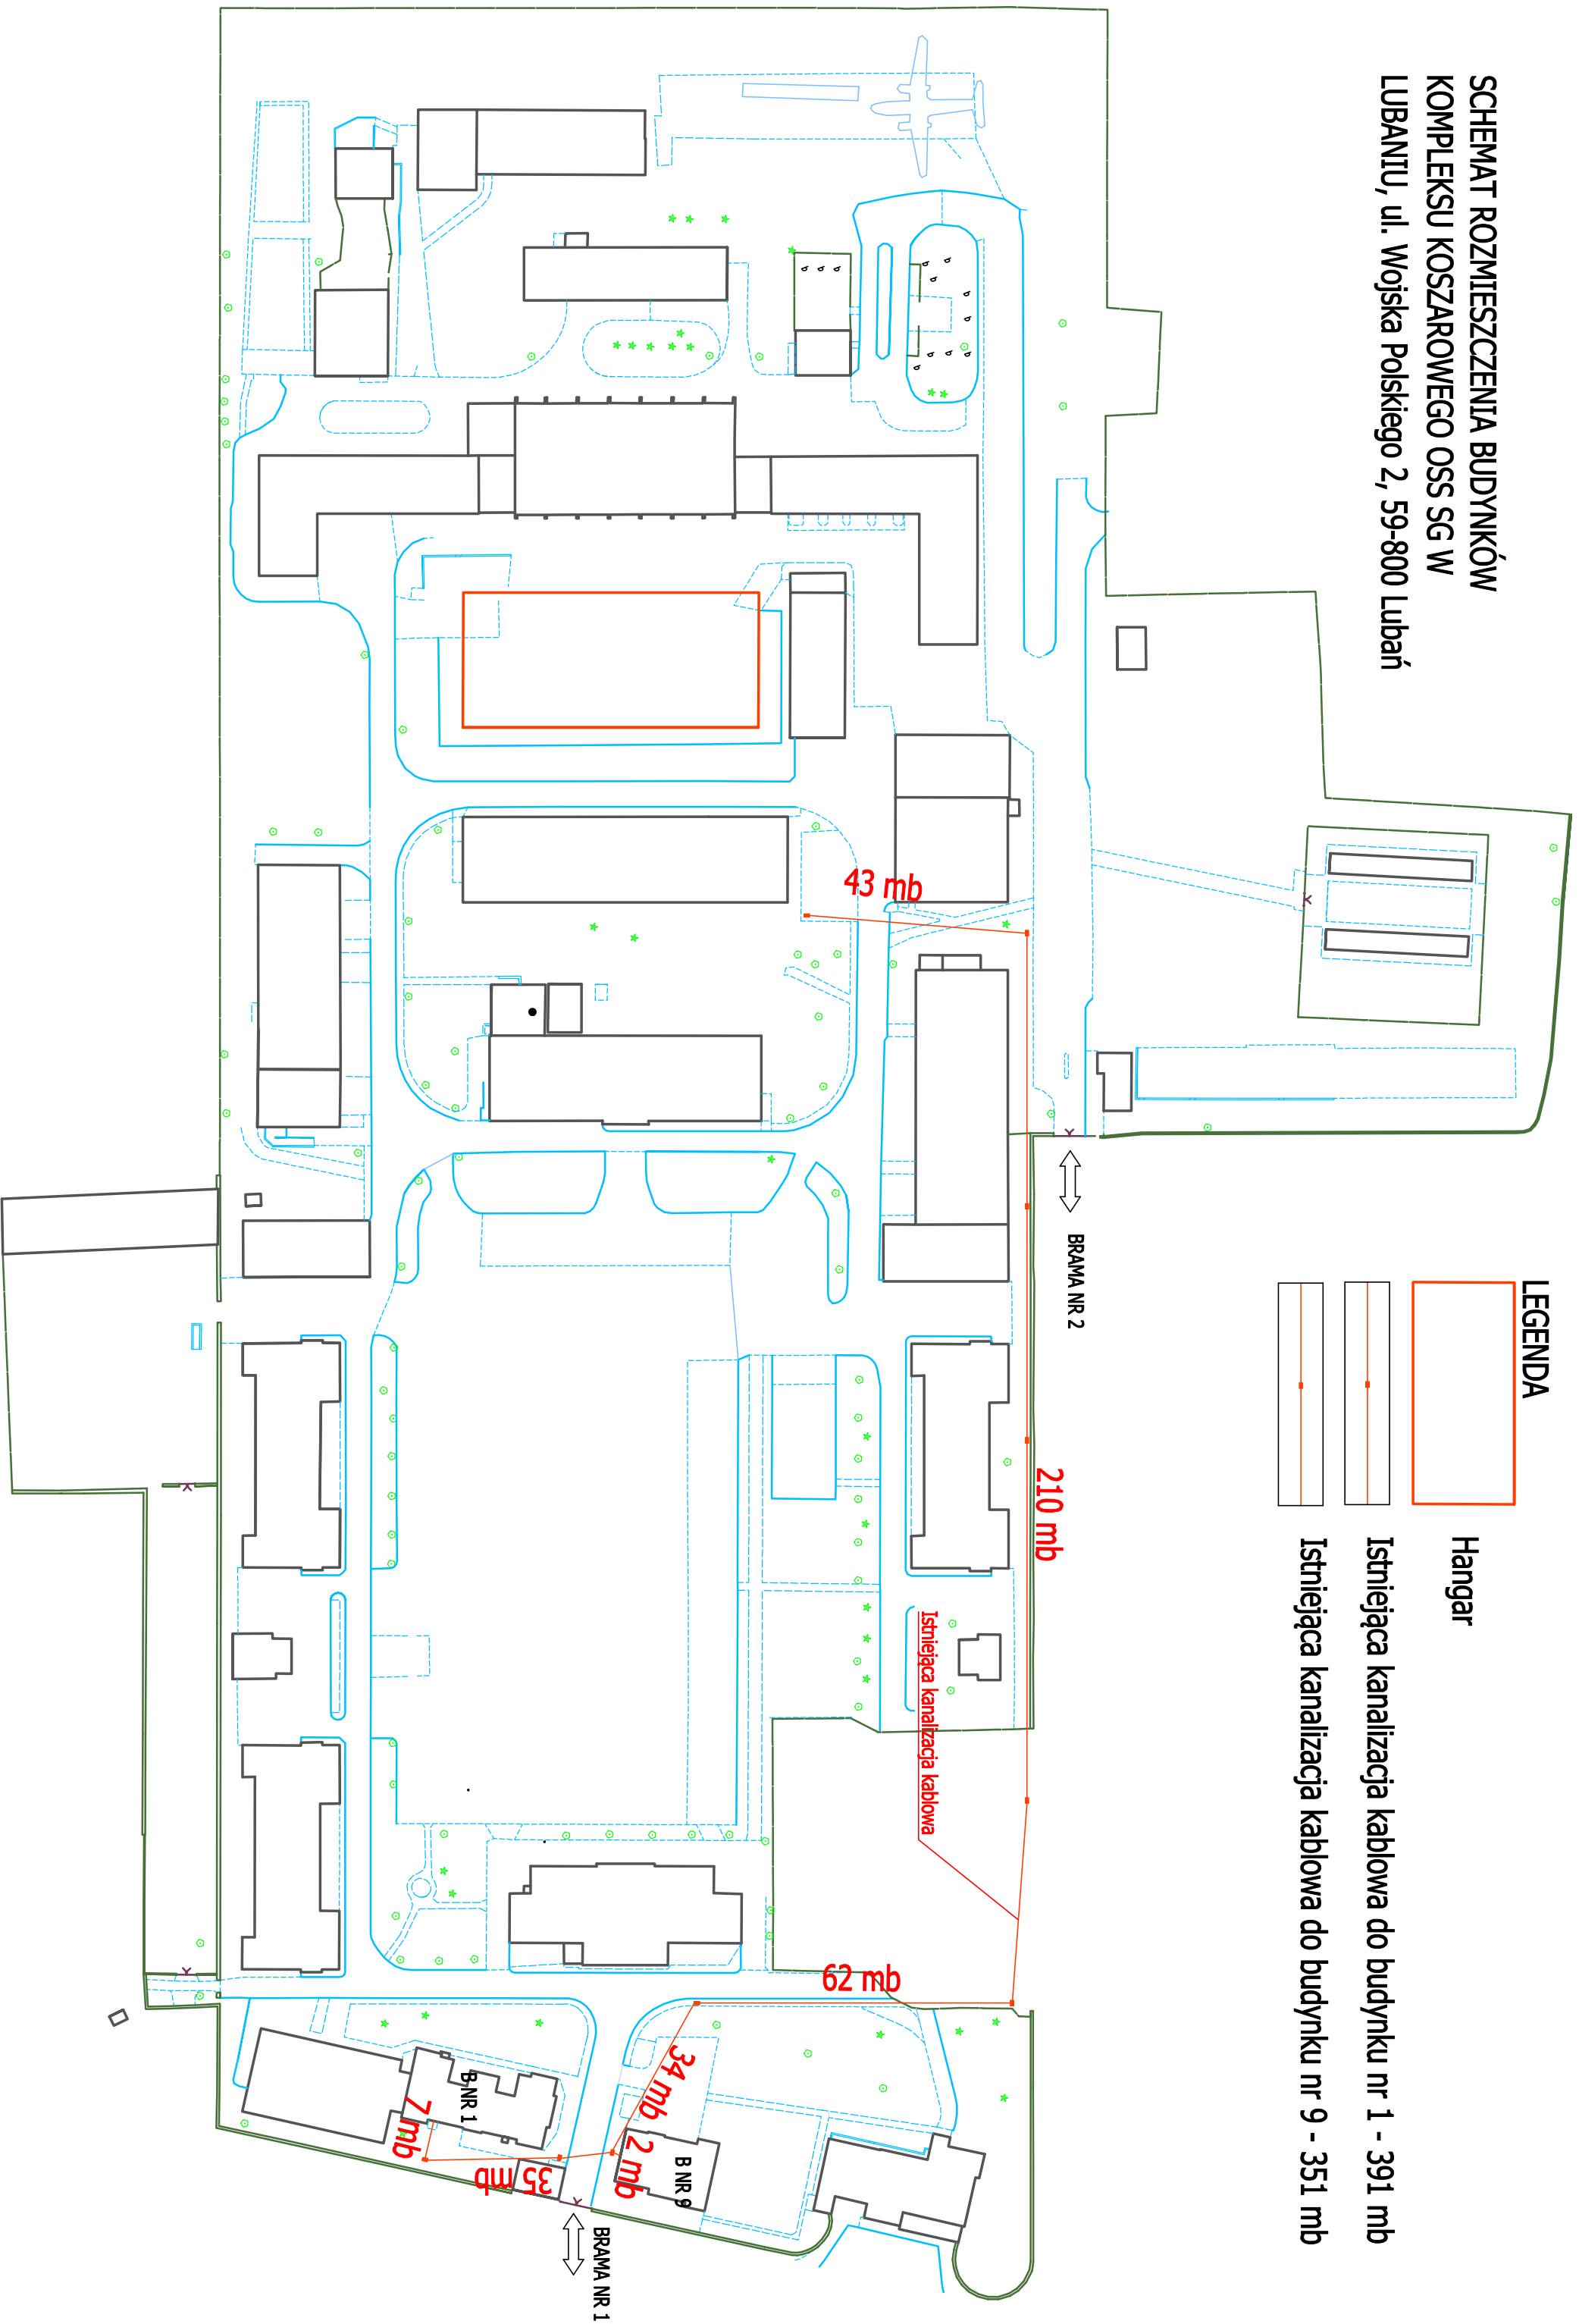

SCHEMAT ROZMIESZCZENIA BUDYNKÓW  
KOMPLEKSU KOSZAROWEGO OSS SG W  
LUBANIU, ul. Wojska Polskiego 2, 59-800 Lubań

LEGENDA

Hangar

Istniejąca kanalizacja kablowa do budynku nr 1 - 391 mb

Istniejąca kanalizacja kablowa do budynku nr 9 - 351 mb