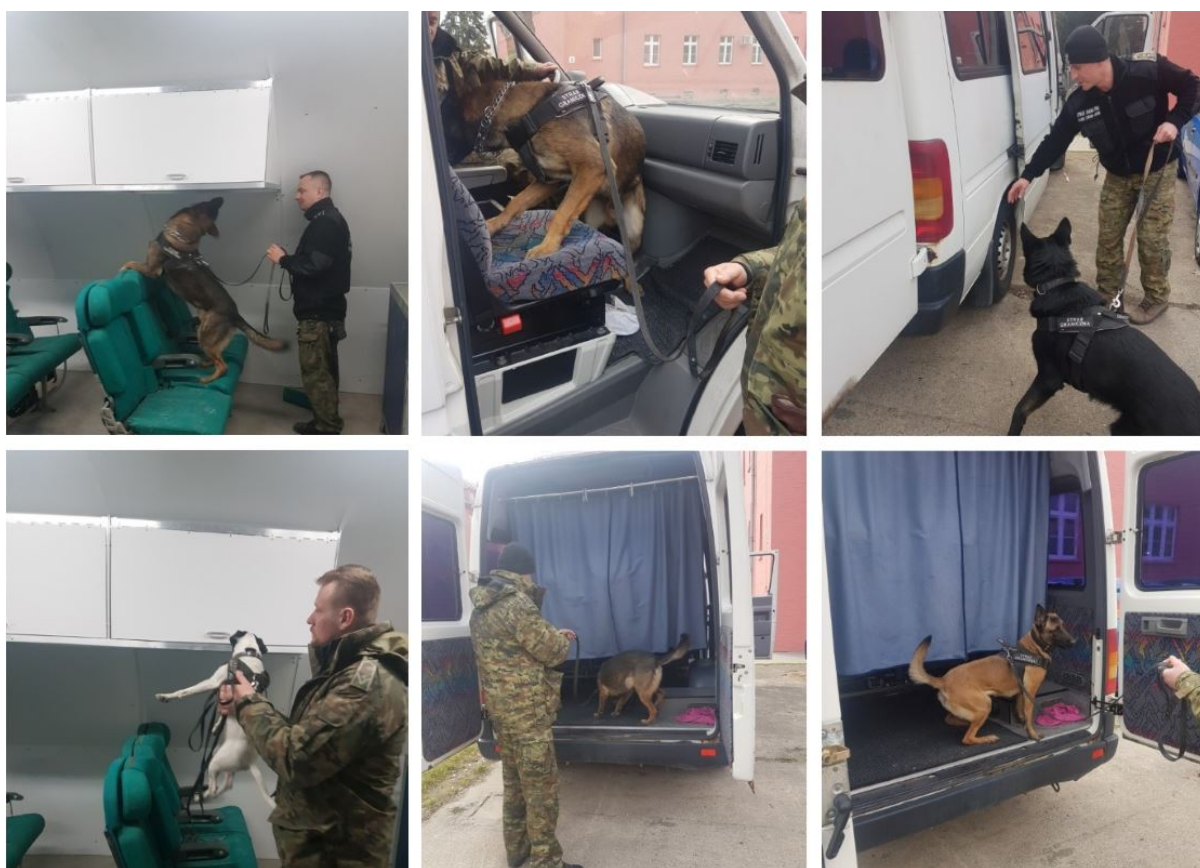

Ośrodek Szkoleń Specjalistycznych SG im. gen. bryg. Wilhelma Orlika - Rückemanna

<http://oss.strazgraniczna.pl/oss/aktualnosci/31975,Kurs-doskonalaco-atestacyjny-ze-szkoleniem-okresowym-zespolu-PMMW.html>
2019-06-19, 19:20

Kurs doskonaląco - atestacyjny ze szkoleniem okresowym zespołu PWMW

Anna Chmura
08.03.2019

W piątek, 8 marca br., w Ośrodku Szkoleń Specjalistycznych Straży Granicznej w Lubaniu zakończyła się II edycja kursu doskonaląco - atestacyjnego ze szkoleniem okresowym zespołu PWMW.

W czasie pobytu w Ośrodku, przewodnicy doskonalili swoje umiejętności pracy z psem specjalnym do wyszukiwania materiałów wybuchowych i broni. W ćwiczeniach wykorzystywano próbki szkoleniowe materiałów wybuchowych o gramaturze od 5 g do 1500 g.