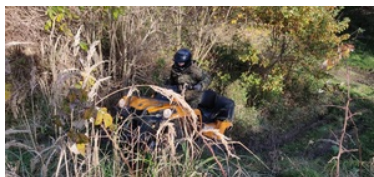

Zakończenie kolejnej edycji kursu doskonalącego „Trening bezpiecznej jazdy pojazdami ATV w różnych warunkach terenowych - moduł I”