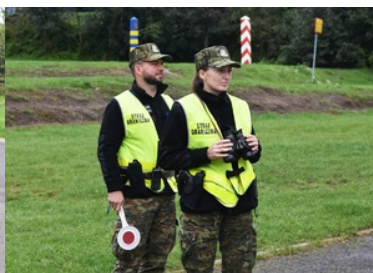

Po zakończonych egzaminach słuchacze udali się do macierzystych jednostek SG, aby podjąć skuteczną i profesjonalną służbę w ochronie granicy RP.

Życzymy nowej kadrze podoficerskiej sukcesów w wykonywaniu obowiązków służbowych, z nadzieją na spotkanie w naszym Ośrodku na kolejnych kursach i szkoleniach, podnoszących ich kwalifikacje zawodowe !

słuchacze podczas egzaminu

hangarze OSS SG w Lubaniu

Komisja egzaminacyjna oraz dwie słuchaczki kursu podoficerskiego podczas egzaminu praktycznego

Dwoje słuchaczy kursu podoficerskiego podczas egzaminu praktycznego