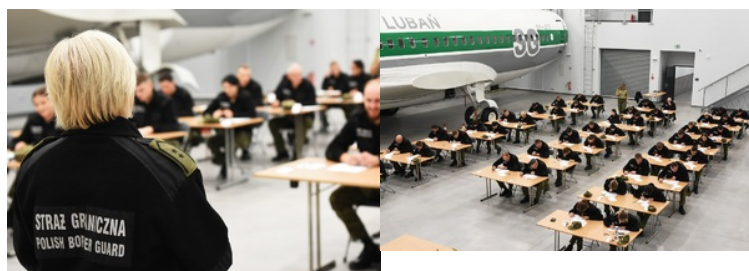

Ośrodek Szkoleń Specjalistycznych SG im. gen. bryg. Wilhelma Orlika-Rückemanna

<https://oss.strazgraniczna.pl/oss/aktualnosci/62607,Kolejni-absolwenci-kursu-podoficerskiego-opuscili-mury-naszego-Osrodka.html>
16.10.2024, 12:28

Kolejni absolwenci kursu podoficerskiego opuścili mury naszego Ośrodka.

Inez BIESIADA
07.10.2024

W Ośrodku Szkoleń Specjalistycznych SG w Lubaniu przeprowadzono w dniach 03 - 04.10.2024 r. egzaminy końcowe dla słuchaczy szkolenia w zakresie szkoły podoficerskiej, do których przystąpiło 187 funkcjonariuszy z Nadodrzańskiego, Nadbużańskiego, Śląskiego, Bieszczadzkiego i Karpackiego Oddziału SG.

Głównym celem szkolenia było nabycie oraz utrwalenie przez funkcjonariuszy podstawowych kwalifikacji zawodowych, umożliwiających służbę w Straży Granicznej. Dwudniowy egzamin, który obejmował część teoretyczną oraz praktyczną poszczególnych działów szkolenia zawodowego, był sprawdzianem zdobytej wiedzy oraz umiejętności.

Po zakończonych egzaminach słuchacze udali się do macierzystych jednostek SG, aby podjąć skuteczną i profesjonalną służbę w ochronie granicy RP.

Życzymy nowej kadrze podoficerskiej sukcesów w wykonywaniu obowiązków służbowych, z nadzieją na spotkanie w naszym Ośrodku na kolejnych kursach i szkoleniach, podnoszących ich kwalifikacje zawodowe !